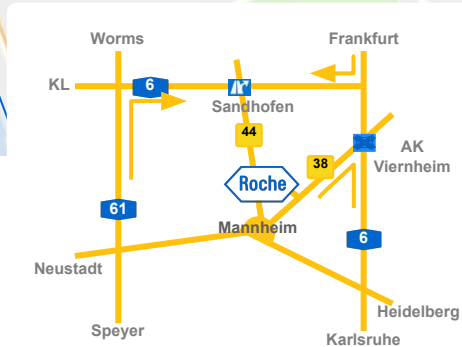

Roche Mannheim Werk Waldhof

Ihr Weg zu Your Route to

Roche Diagnostics GmbH
Roche Diagnostics Deutschland GmbH
Roche Diabetes Care GmbH
Roche Diabetes Care Deutschland GmbH
Roche Real Estate Services Mannheim GmbH
Roche mtm laboratories AG

Detailplan für
das Werkgelände
Visitors Plan - detailed

Sandhofer Straße 116
D-68305 Mannheim

Tor 1 / Gate 1
Tel.: +49-621-759-0

Leo-Sternbach-Straße
D-68305 Mannheim

Tor 4 / Gate 4
Tel.: +49-621-759-0