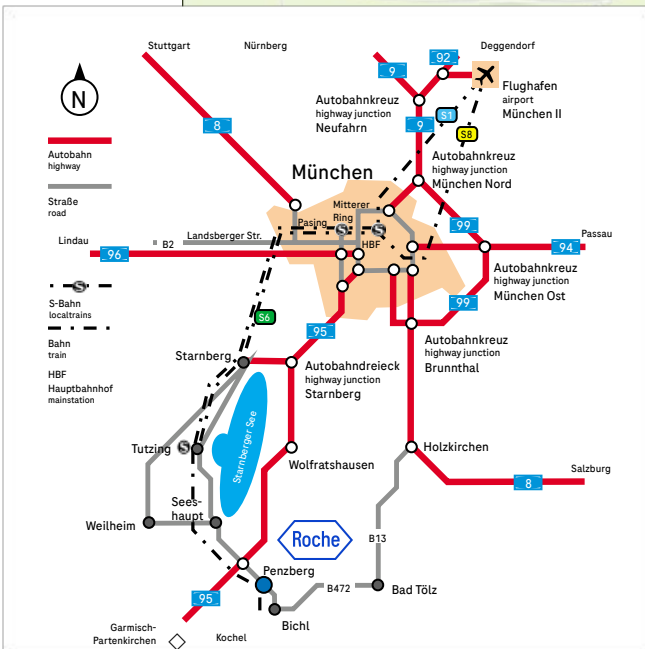

Roche Diagnostics GmbH Penzberg

Detailplan für
das Werkgelände
Visitors Plan - detailed

Robert-Koch-Straße
D-82377 Penzberg
Warenannahme
Goods Receiving
Tel.: +49-8856-600

Nonnenwald 2
D-82377 Penzberg
Pfote Besucher
VisitorGate
Tel.: +49-8856-600