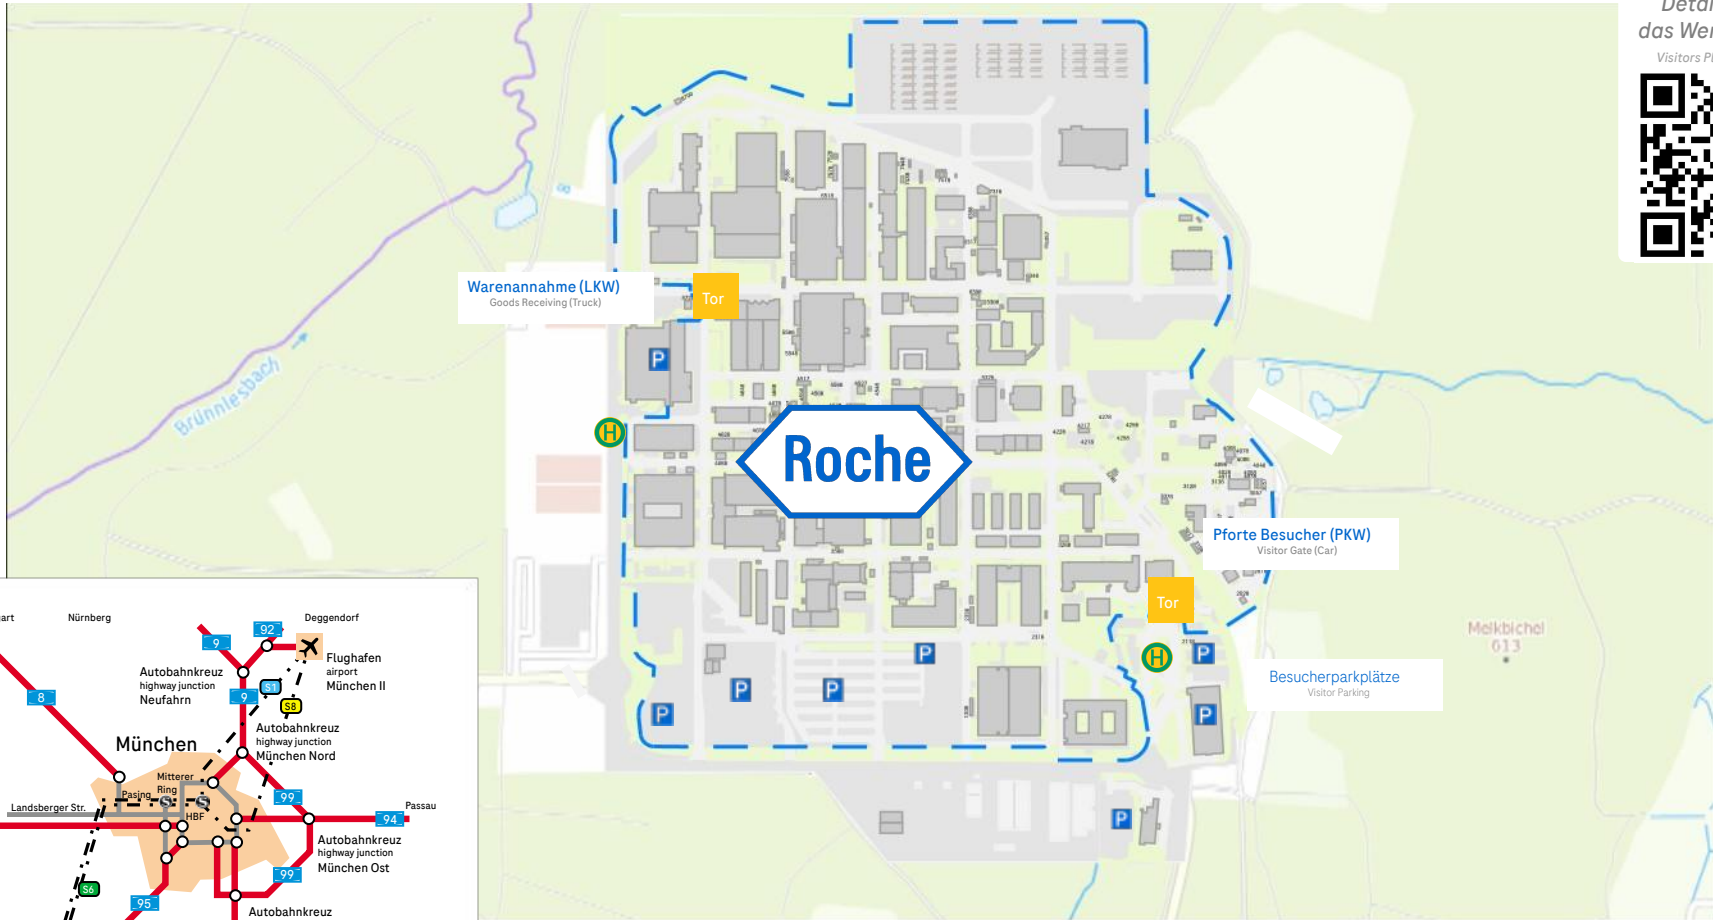

Roche Diagnostics GmbH Penzberg

Detailplan für
das Werkgelände
Visitors Plan - detailed

Robert-Koch-Straße
D-82377 Penzberg
Warenannahme
Goods Receiving
Tel.: +49-8856-600

Nonnenwald 2
D-82377 Penzberg
Pfote Besucher
VisitorGate
Tel.: +49-8856-600

Ihr Weg zu Roche

Your route to Roche

PKW Car

Besucher haben mit dem PKW die Möglichkeit auf den Besucherparkplätzen an der Besucherpforte zu parken.

Die Adresse für Navigationsgeräte ist:

**Nonnenwald 2
D-82377 Penzberg**

Hier befindet sich auch der Haupteingang zum Werk Penzberg.

Visitors arriving by car have the option of parking in the visitor parking spaces at the visitor gate. The address for navigation devices is:

**Robert-Koch-Straße
D-82377 Penzberg**

Bahn Train

Sie erreichen uns mit dem Öffentlichen Nahverkehr ab Hauptbahnhof München auf folgende Weise:
Roche Hauptttor:

Bahn RB66
in Richtung „Kochel“,
Haltestelle „Penzberg“
ca. 52 min.